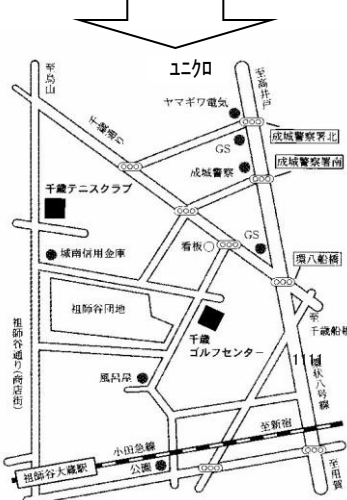

ジュニアミドルクラス (中学1年生～高校3年生) 22,715円(税込)

総合キッズスポーツスクール **biima Sports** 祖師谷校

お問い合わせ先 050-3160-7070

受付時間: 平日 11:00~17:00 <https://biima.co.jp/sports>

コース: 水曜日 ①15:00~16:00 年少・年長コース

②16:00~17:00 年長・小学1~3年コース

土曜日 ①13:40~14:40 年少・年長コース 無料体験受付中

②14:50~15:50 年長・小学1~3年コース 各定員10名

”忙しくても”安心!

曜日や時間変更が何回でもOK!

急なお仕事も、30分前までに連絡があれば振替OKです。

”1人でも”安心!

コーチが生徒さん同士の輪をつなぎ、一人でも安心して受講いただけます。

”家族割引で財布も”安心!

ご家族2人目から1,100円の割引でお財布にやさしい!  
※60分未満は550円割引です。

”家族間振替えで”安心!

忙しくてレッスン消化しきれない! そんな時も家族間でレッスンの相互利用が可能です。

**ご案内図**

小田急線 祖師谷大蔵駅から  
徒歩10分・バス4分(駐車場完備)

●スクール時間割(時間割は変更となる場合があります。)

時間	月	火	水	木	金	土	日
7:40						初級 ～上級	初級 ～上級
9:20		初級 ～上級	初心 ～中上級	初級 ～上級	初心 ～中上級	初心 ～上級	初心 ～上級
11:00		初心 ～初中級	初心 ～中上級	初心 ～中上級	初中級 ～上級	初心 ～上級	初心 ～上級
12:40	初心 ～初中級			初中級 ～中級		初級 ～上級	初中級 ～上級
13:00						PMキッズ	
13:40			初心 ～中上級			Biima Sports	
14:20						初中級 ～上級	中上級 ～上級
14:40							
14:50						Biima Sports	
15:00			biima Sports				PMキッズ
16:00		キッズ	biima Sports	キッズ		PMキッズ	
17:10	ショート	ショート	ショート	ショート	ショート	ショート	ショート
17:10	ジュニア	ジュニア	ジュニア	ジュニア	ジュニア	ジュニア	ジュニア
18:30	ジュニアM	ジュニアM	ジュニアM	ジュニアM	ジュニアM	Jr強化	ジュニアM
20:00		初級 ～上級	初心 ～上級	中級 ～上級	初心 ～上級	ジュニアM	