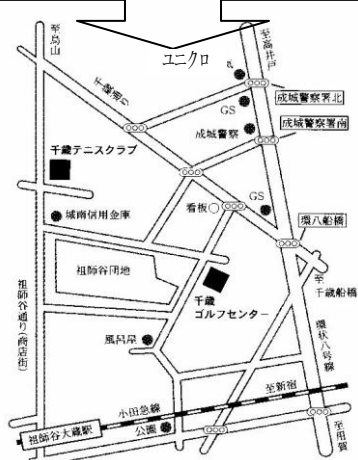

"1人でも"安心!

コーチが生徒さん同士の輪をつなぎ、一人でも安心して受講いただけます。

"家族割引で財布も"安心!

ご家族2人目から1,000円+税の割引でお財布にやさしい!  
※60分未満は500円+税割引です。

"家族間振替えて"安心!

忙しくてレッスン消化しきれない! そんな時も家族間でレッスンの相互利用が可能です。

**ご案内図**

小田急線 祖師谷大蔵駅から  
徒歩10分・バス4分 (駐車場完備)