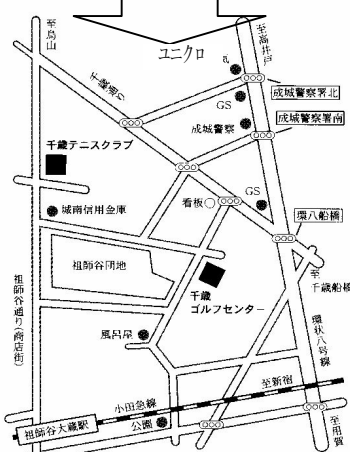

#### ”家族割引で財布も”安心!

ご家族2人目から1,000円+税の割引でお財布にやさしい! ※60分未満は500円+税割引です。

### ご案内図

小田急線 祖師谷大蔵駅から  
徒歩10分・バス4分(駐車場完備)